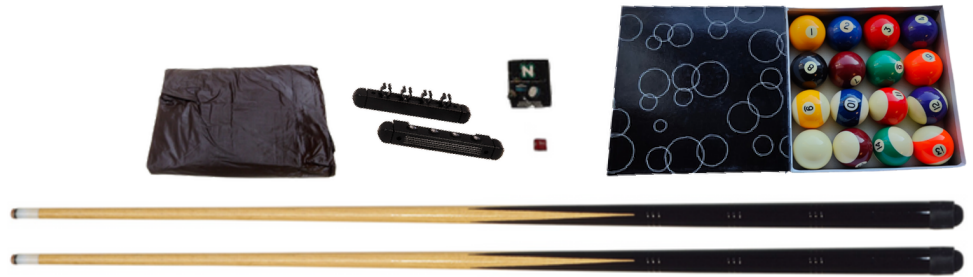

Game-Basis (belangrijke aanvulling op fabriekspakket)

Poolballen TopTable A-klasse 57,2mm, 2 *eco keus 'eendelig met schroef tip', 1st. Master krijt, TopTable afdekzeil, wand keu rek 4-keus zwart & 4st. reserve schroef tip

*keu lengte: 100/110/120/130/140cm (s.v.p. bij opmerkingen vermelden zonder voorkeur is dit standaard 140cm)

Van: €117,80

Voor: €94,95

Game-Premium (meer speelgenot en langere levensduur)

Poolballen TopTable Semi-Pro Triple A-Grade 57,2mm (3x harder daardoor minder slijtage en beter spelen), 2st. *Premium huis keu Lexor 'eendelig met schroef tip', 12 st. Master krijt, TopTable poolzeil nylon met elastiek, wand keu rek 4-keus zwart & 4st. reserve schroef tip, luxe houten Triangle &, luxe biljartborstel Lexor

*keu lengte: 120/130/140cm (s.v.p. bij opmerkingen vermelden zonder voorkeur is dit standaard 140cm)

Van: €201,70

Voor: €159,90

Game-Design

Poolballen TopTable Super A-Grade Stone Collection 57,2mm, 2st. *Superior huis keu Lexor aluminium ferrule 'eendelig met schroef tip', 12 st. Master krijt, TopTable poolzeil nylon met elastiek, wand keu rek 4-keus zwart & 4st. reserve schroef tip, luxe houten Triangle &, luxe biljartborstel Lexor

*keu lengte: 100/110/120/130/140cm (s.v.p. bij opmerkingen vermelden zonder voorkeur is dit standaard 140cm)

Van: €234,55

Voor: €199,90

Game-Blck

Poolballen TopTable Super A-Grade BLK 57,2mm, 2st. *Superior huis keu grey/black aluminium ferrule 'eendelig met schroef tip', 12 st. Master krijt, TopTable poolzeil nylon met elastiek, wand keu rek 4-keus zwart & 4st. reserve schroef tip, luxe houten Triangle & 9-ball rack, cross chrom gemonteerd op rest & luxe biljartborstel Lexor